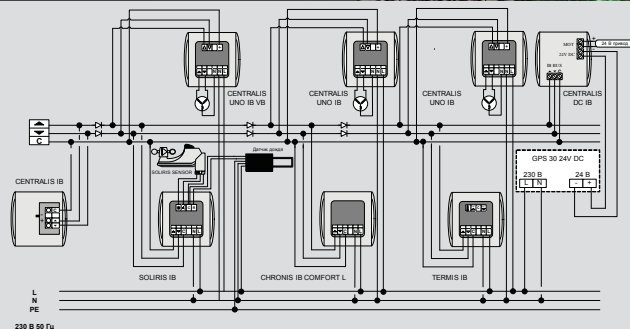

Технология IB для управления маркизами, рольставнями и жалюзи.

Датчик солнца

Soliris Sensor

Датчик дождя

Датчик температуры

Centralis Uno IB VB

Centralis DC IB

Centralis Uno IB

Centralis Uno IB

Centralis IB

Soliris IB

Chronis IB Comfort L

Termis IB

- Управление несколькими маркизами, рольставнями и жалюзи происходит автоматически или с центрального выключателя.
- В любое время возможно индивидуальное управление.
- Удобное и надежное решение для взыскательных клиентов.